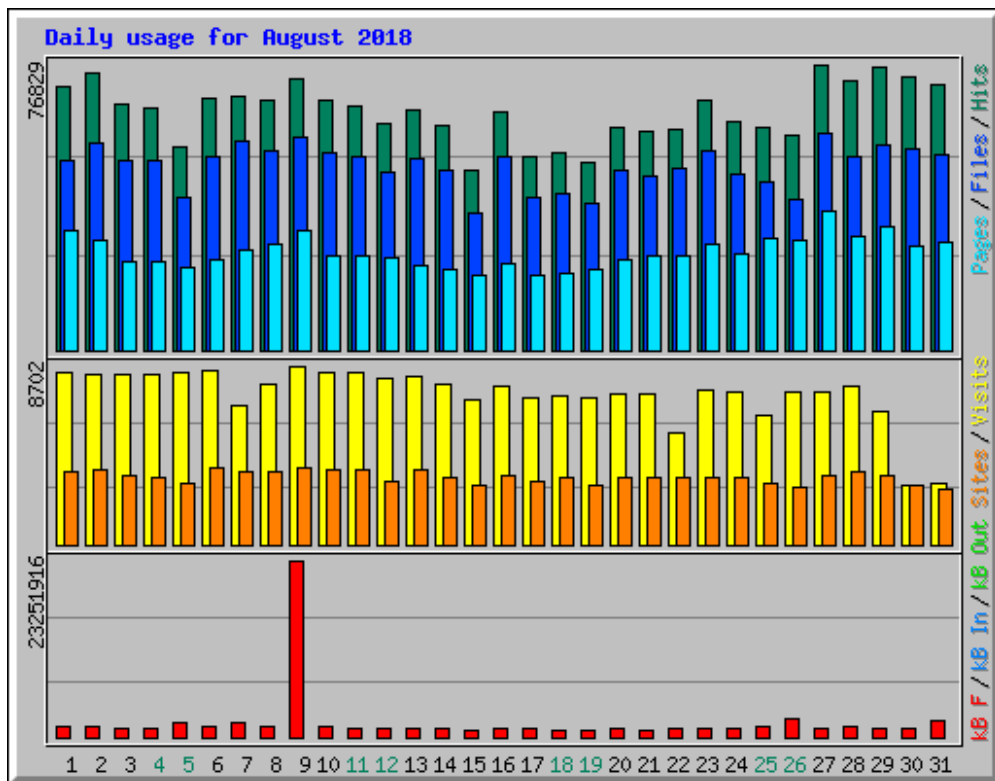

# Usage statistics for frlht

Summary Period: August 2018  
Generated 19-Nov-2018 06:11 IST

[\[Daily Statistics\]](#) [\[Hourly Statistics\]](#) [\[URLs\]](#) [\[Entry\]](#) [\[Exit\]](#) [\[Sites\]](#) [\[Search\]](#) [\[Countries\]](#)

<b>Monthly Statistics for August 2018</b>		
Total Hits	<b>1987622</b>	
Total Files	<b>1534593</b>	
Total Pages	<b>814720</b>	
Total Visits	<b>225254</b>	
Total kB Files	<b>62142992</b>	
Total kB In	<b>0</b>	
Total kB Out	<b>0</b>	
Total Unique Sites	<b>64134</b>	
Total Unique URLs	<b>137778</b>	
	<b>Avg</b>	<b>Max</b>
Hits per Hour	<b>2671</b>	<b>8504</b>
Hits per Day	<b>64116</b>	<b>76829</b>
Files per Day	<b>49503</b>	<b>58447</b>
Pages per Day	<b>26281</b>	<b>37357</b>
Sites per Day	<b>2068</b>	<b>3716</b>
Visits per Day	<b>7266</b>	<b>8702</b>
kB Files per Day	<b>2004613</b>	<b>23251916</b>
kB In per Day	<b>0</b>	<b>0</b>
kB Out per Day	<b>0</b>	<b>0</b>
<b>Hits by Response Code</b>		
Code 200 - OK	77.21%	<b>1534593</b>
Code 206 - Partial Content	0.23%	<b>4624</b>
Code 301 - Moved Permanently	0.02%	<b>463</b>
Code 302 - Found	1.59%	<b>31594</b>
Code 303 - See Other	0.01%	<b>287</b>
Code 304 - Not Modified	1.44%	<b>28559</b>
Code 307 - Moved Temporarily	15.78%	<b>313619</b>
Code 400 - Bad Request	0.07%	<b>1458</b>
Code 401 - Unauthorized	0.00%	<b>21</b>
Code 403 - Forbidden	1.04%	<b>20626</b>
Code 404 - Not Found	2.60%	<b>51685</b>
Code 405 - Method Not Allowed	0.00%	<b>4</b>
Code 500 - Internal Server Error	0.00%	<b>89</b>