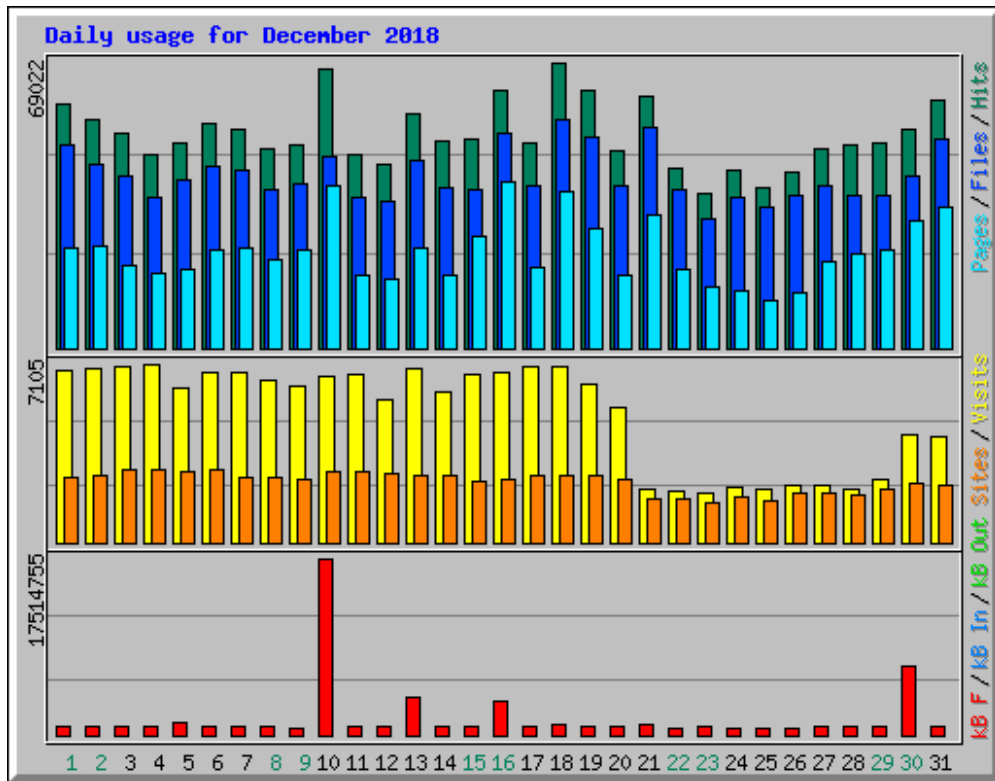

# Usage statistics for frlht

Summary Period: December 2018

Generated 07-Jan-2019 06:00 IST

[\[Daily Statistics\]](#) [\[Hourly Statistics\]](#) [\[URLs\]](#) [\[Entry\]](#) [\[Exit\]](#) [\[Sites\]](#) [\[Search\]](#) [\[Countries\]](#)

<b>Monthly Statistics for December 2018</b>		
Total Hits	<b>1598613</b>	
Total Files	<b>1289423</b>	
Total Pages	<b>720968</b>	
Total Visits	<b>158576</b>	
Total kB Files	<b>54836990</b>	
Total kB In	<b>0</b>	
Total kB Out	<b>0</b>	
Total Unique Sites	<b>44477</b>	
Total Unique URLs	<b>117112</b>	
	<b>Avg</b>	<b>Max</b>
Hits per Hour	<b>2148</b>	<b>11589</b>
Hits per Day	<b>51568</b>	<b>69022</b>
Files per Day	<b>41594</b>	<b>55381</b>
Pages per Day	<b>23257</b>	<b>40314</b>
Sites per Day	<b>1434</b>	<b>2914</b>
Visits per Day	<b>5115</b>	<b>7105</b>
kB Files per Day	<b>1768935</b>	<b>17514755</b>
kB In per Day	<b>0</b>	<b>0</b>
kB Out per Day	<b>0</b>	<b>0</b>
<b>Hits by Response Code</b>		
Code 200 - OK	80.66%	<b>1289423</b>
Code 206 - Partial Content	0.23%	<b>3600</b>
Code 301 - Moved Permanently	0.02%	<b>378</b>
Code 302 - Found	1.97%	<b>31437</b>
Code 303 - See Other	0.02%	<b>363</b>
Code 304 - Not Modified	0.64%	<b>10169</b>
Code 307 - Moved Temporarily	12.36%	<b>197618</b>
Code 400 - Bad Request	0.06%	<b>1022</b>
Code 401 - Unauthorized	0.00%	<b>11</b>
Code 403 - Forbidden	0.84%	<b>13372</b>
Code 404 - Not Found	2.44%	<b>38957</b>
Code 405 - Method Not Allowed	0.00%	<b>76</b>
Code 500 - Internal Server Error	0.76%	<b>12187</b>