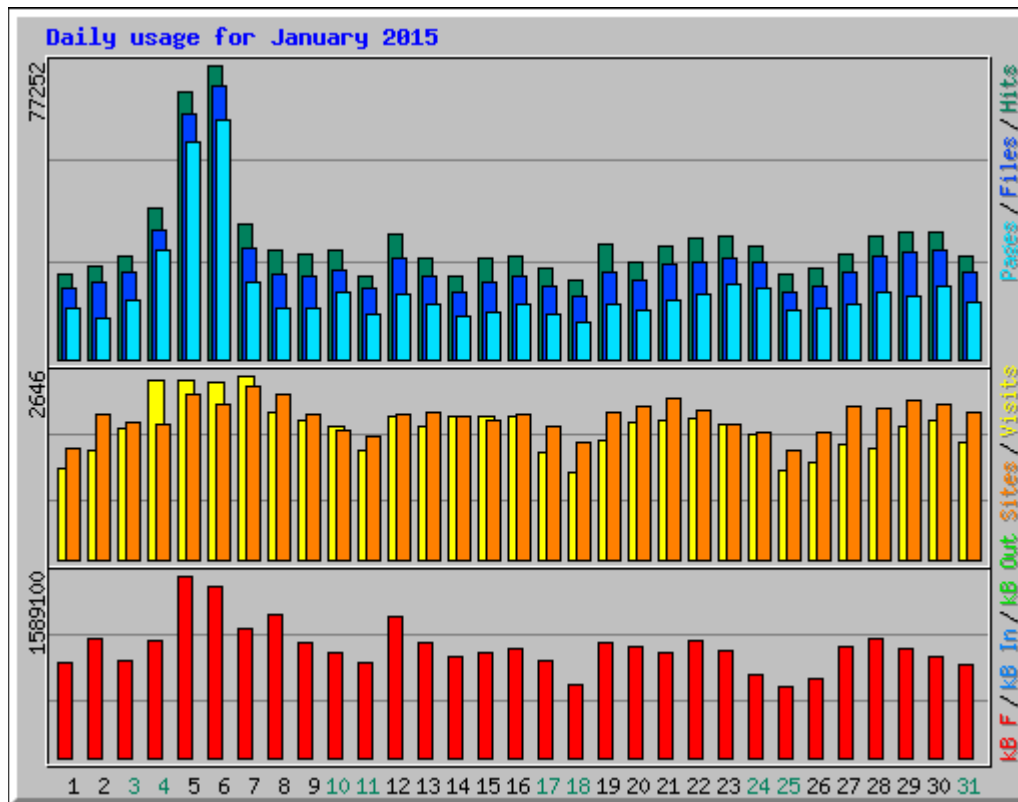

# Usage statistics for frlht

Summary Period: [January](#) 2015

Generated 03-Feb-2015 06:01 IST

[\[Daily Statistics\]](#) [\[Hourly Statistics\]](#) [\[URLs\]](#) [\[Entry\]](#) [\[Exit\]](#) [\[Sites\]](#) [\[Search\]](#) [\[Users\]](#) [\[Countries\]](#)

<b>Monthly Statistics for January 2015</b>		
Total Hits	<b>962072</b>	
Total Files	<b>803158</b>	
Total Pages	<b>563566</b>	
Total Visits	<b>57994</b>	
Total kB Files	<b>29949531</b>	
Total kB In	<b>0</b>	
Total kB Out	<b>0</b>	
Total Unique Sites	<b>49637</b>	
Total Unique URLs	<b>19655</b>	
Total Unique Usernames	<b>2</b>	
	<b>Avg</b>	<b>Max</b>
Hits per Hour	<b>1293</b>	<b>7279</b>
Hits per Day	<b>31034</b>	<b>77252</b>
Files per Day	<b>25908</b>	<b>71497</b>
Pages per Day	<b>18179</b>	<b>63027</b>
Sites per Day	<b>1601</b>	<b>2476</b>
Visits per Day	<b>1870</b>	<b>2646</b>
kB Files per Day	<b>966114</b>	<b>1589100</b>
kB In per Day	<b>0</b>	<b>0</b>
kB Out per Day	<b>0</b>	<b>0</b>
<b>Hits by Response Code</b>		
Code 200 - OK	83.48%	<b>803158</b>
Code 206 - Partial Content	2.11%	<b>20317</b>
Code 301 - Moved Permanently	0.00%	<b>41</b>
Code 302 - Found	4.20%	<b>40451</b>
Code 304 - Not Modified	1.75%	<b>16829</b>
Code 401 - Unauthorized	0.00%	<b>7</b>
Code 404 - Not Found	5.89%	<b>56624</b>
Code 405 - Method Not Allowed	0.01%	<b>83</b>
Code 416 - Requested Range Not Satisfiable	0.00%	<b>7</b>
Code 500 - Internal Server Error	2.55%	<b>24555</b>