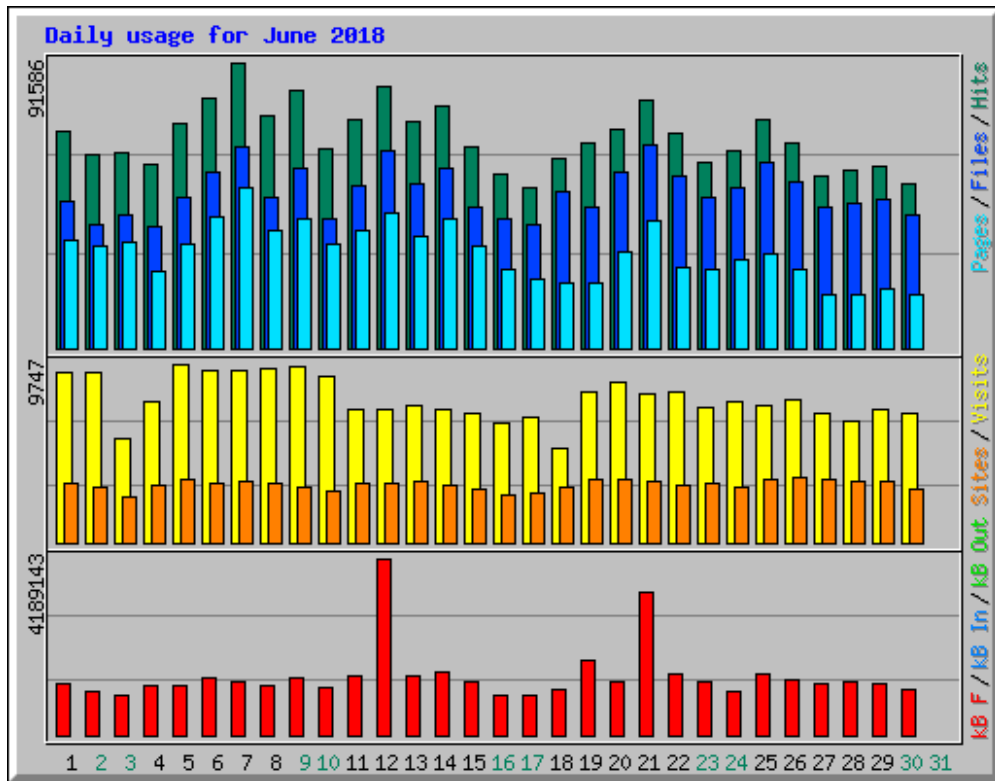

# Usage statistics for frlht

Summary Period: June 2018

Generated 19-Nov-2018 06:10 IST

[\[Daily Statistics\]](#) [\[Hourly Statistics\]](#) [\[URLs\]](#) [\[Entry\]](#) [\[Exit\]](#) [\[Sites\]](#) [\[Search\]](#) [\[Countries\]](#)

<b>Monthly Statistics for June 2018</b>		
Total Hits	<b>2025113</b>	
Total Files	<b>1502760</b>	
Total Pages	<b>921982</b>	
Total Visits	<b>233295</b>	
Total kB Files	<b>42178397</b>	
Total kB In	<b>0</b>	
Total kB Out	<b>0</b>	
Total Unique Sites	<b>58306</b>	
Total Unique URLs	<b>154981</b>	
	<b>Avg</b>	<b>Max</b>
Hits per Hour	<b>2812</b>	<b>14551</b>
Hits per Day	<b>67503</b>	<b>91586</b>
Files per Day	<b>50092</b>	<b>64796</b>
Pages per Day	<b>30732</b>	<b>51708</b>
Sites per Day	<b>1943</b>	<b>3525</b>
Visits per Day	<b>7776</b>	<b>9747</b>
kB Files per Day	<b>1405947</b>	<b>4189143</b>
kB In per Day	<b>0</b>	<b>0</b>
kB Out per Day	<b>0</b>	<b>0</b>
<b>Hits by Response Code</b>		
Code 200 - OK	74.21%	<b>1502760</b>
Code 206 - Partial Content	0.64%	<b>12865</b>
Code 301 - Moved Permanently	0.04%	<b>731</b>
Code 302 - Found	1.44%	<b>29075</b>
Code 303 - See Other	0.03%	<b>686</b>
Code 304 - Not Modified	0.76%	<b>15492</b>
Code 307 - Moved Temporarily	18.90%	<b>382741</b>
Code 400 - Bad Request	0.06%	<b>1128</b>
Code 401 - Unauthorized	0.00%	<b>7</b>
Code 403 - Forbidden	0.93%	<b>18878</b>
Code 404 - Not Found	2.99%	<b>60602</b>
Code 405 - Method Not Allowed	0.00%	<b>2</b>
Code 500 - Internal Server Error	0.01%	<b>146</b>