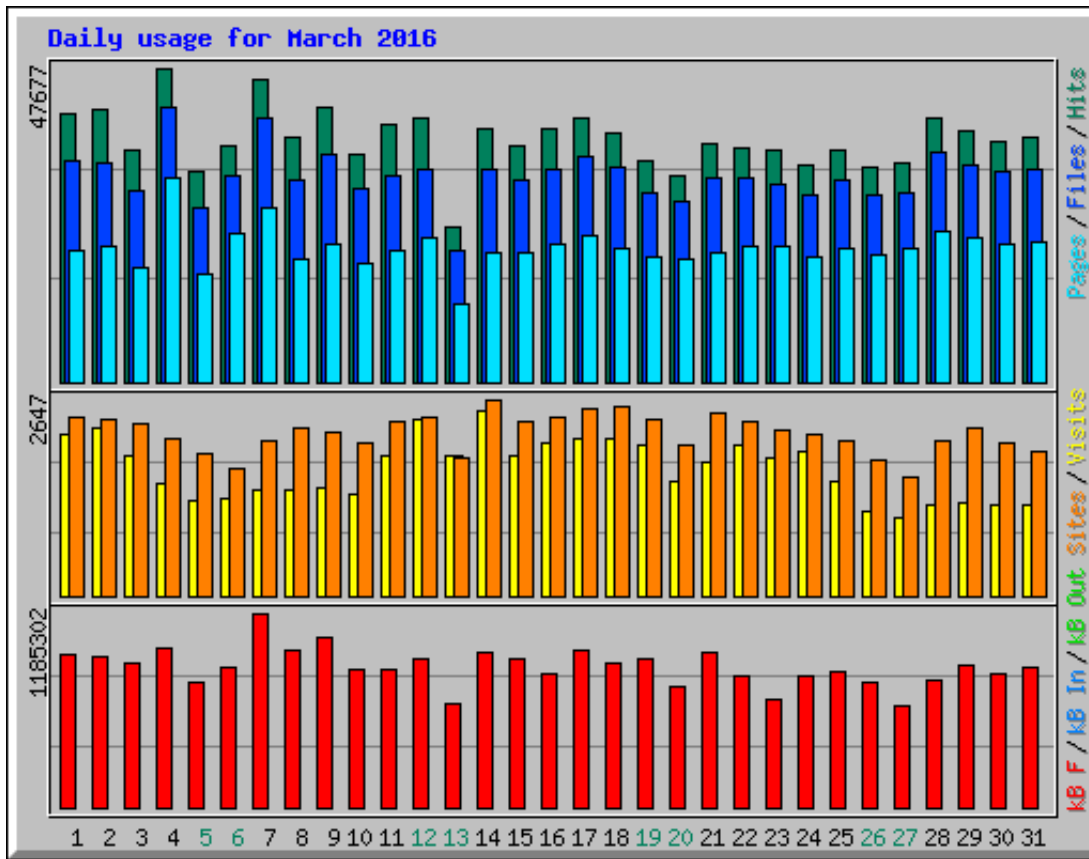

# Usage statistics for frlht

Summary Period: March 2016

Generated 03-May-2016 06:02 IST

[\[Daily Statistics\]](#) [\[Hourly Statistics\]](#) [\[URLs\]](#) [\[Entry\]](#) [\[Exit\]](#) [\[Sites\]](#) [\[Search\]](#) [\[Users\]](#) [\[Countries\]](#)

<b>Monthly Statistics for March 2016</b>		
Total Hits	<b>1142647</b>	
Total Files	<b>972055</b>	
Total Pages	<b>633044</b>	
Total Visits	<b>52357</b>	
Total kB Files	<b>26555388</b>	
Total kB In	<b>0</b>	
Total kB Out	<b>0</b>	
Total Unique Sites	<b>50124</b>	
Total Unique URLs	<b>31568</b>	
Total Unique Usenames	<b>2</b>	
	<b>Avg</b>	<b>Max</b>
Hits per Hour	<b>1535</b>	<b>8167</b>
Hits per Day	<b>36859</b>	<b>47677</b>
Files per Day	<b>31356</b>	<b>41788</b>
Pages per Day	<b>20420</b>	<b>31037</b>
Sites per Day	<b>1616</b>	<b>2647</b>
Visits per Day	<b>1688</b>	<b>2483</b>
kB Files per Day	<b>856625</b>	<b>1185302</b>
kB In per Day	<b>0</b>	<b>0</b>
kB Out per Day	<b>0</b>	<b>0</b>
<b>Hits by Response Code</b>		
Code 200 - OK	85.07%	<b>972055</b>
Code 206 - Partial Content	0.76%	<b>8639</b>
Code 301 - Moved Permanently	0.02%	<b>281</b>
Code 302 - Found	0.20%	<b>2273</b>
Code 304 - Not Modified	1.33%	<b>15242</b>
Code 400 - Bad Request	0.00%	<b>17</b>
Code 401 - Unauthorized	0.00%	<b>4</b>
Code 403 - Forbidden	8.32%	<b>95042</b>
Code 404 - Not Found	4.27%	<b>48770</b>
Code 405 - Method Not Allowed	0.01%	<b>106</b>
Code 416 - Requested Range Not Satisfiable	0.00%	<b>2</b>
Code 500 - Internal Server Error	0.02%	<b>216</b>