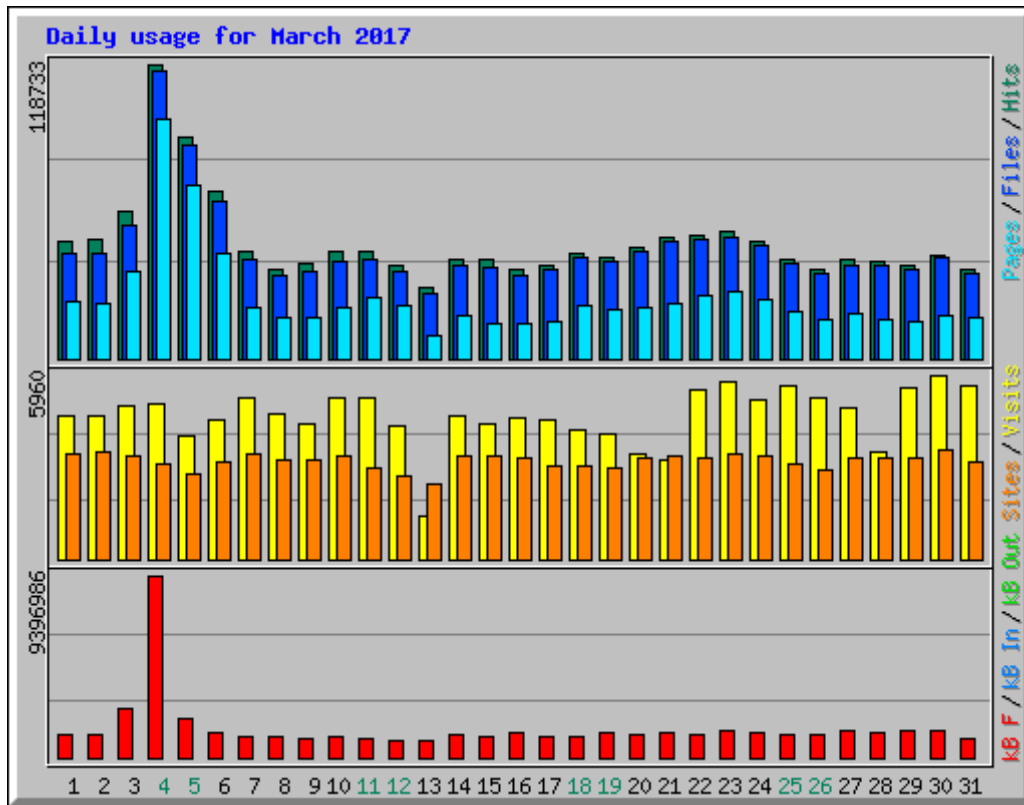

# Usage statistics for frlht

Summary Period: March 2017

Generated 13-Apr-2017 06:03 IST

[\[Daily Statistics\]](#) [\[Hourly Statistics\]](#) [\[URLs\]](#) [\[Entry\]](#) [\[Exit\]](#) [\[Sites\]](#) [\[Search\]](#) [\[Users\]](#) [\[Countries\]](#)

<b>Monthly Statistics for March 2017</b>		
Total Hits	<b>1448473</b>	
Total Files	<b>1369539</b>	
Total Pages	<b>756456</b>	
Total Visits	<b>143372</b>	
Total kB Files	<b>46618065</b>	
Total kB In	<b>0</b>	
Total kB Out	<b>0</b>	
Total Unique Sites	<b>57617</b>	
Total Unique URLs	<b>265714</b>	
Total Unique Usernames	<b>1</b>	
	<b>Avg</b>	<b>Max</b>
Hits per Hour	<b>1946</b>	<b>8499</b>
Hits per Day	<b>46724</b>	<b>118733</b>
Files per Day	<b>44178</b>	<b>115831</b>
Pages per Day	<b>24401</b>	<b>96787</b>
Sites per Day	<b>1858</b>	<b>3524</b>
Visits per Day	<b>4624</b>	<b>5960</b>
kB Files per Day	<b>1503809</b>	<b>9396986</b>
kB In per Day	<b>0</b>	<b>0</b>
kB Out per Day	<b>0</b>	<b>0</b>
<b>Hits by Response Code</b>		
Code 200 - OK	94.55%	<b>1369539</b>
Code 206 - Partial Content	0.28%	<b>4095</b>
Code 301 - Moved Permanently	0.03%	<b>435</b>
Code 302 - Found	0.05%	<b>681</b>
Code 304 - Not Modified	1.28%	<b>18596</b>
Code 307 - Moved Temporarily	0.00%	<b>5</b>
Code 400 - Bad Request	0.00%	<b>1</b>
Code 401 - Unauthorized	0.00%	<b>44</b>
Code 403 - Forbidden	3.77%	<b>54616</b>
Code 404 - Not Found	0.00%	<b>9</b>
Code 405 - Method Not Allowed	0.02%	<b>261</b>
Code 500 - Internal Server Error	0.01%	<b>191</b>