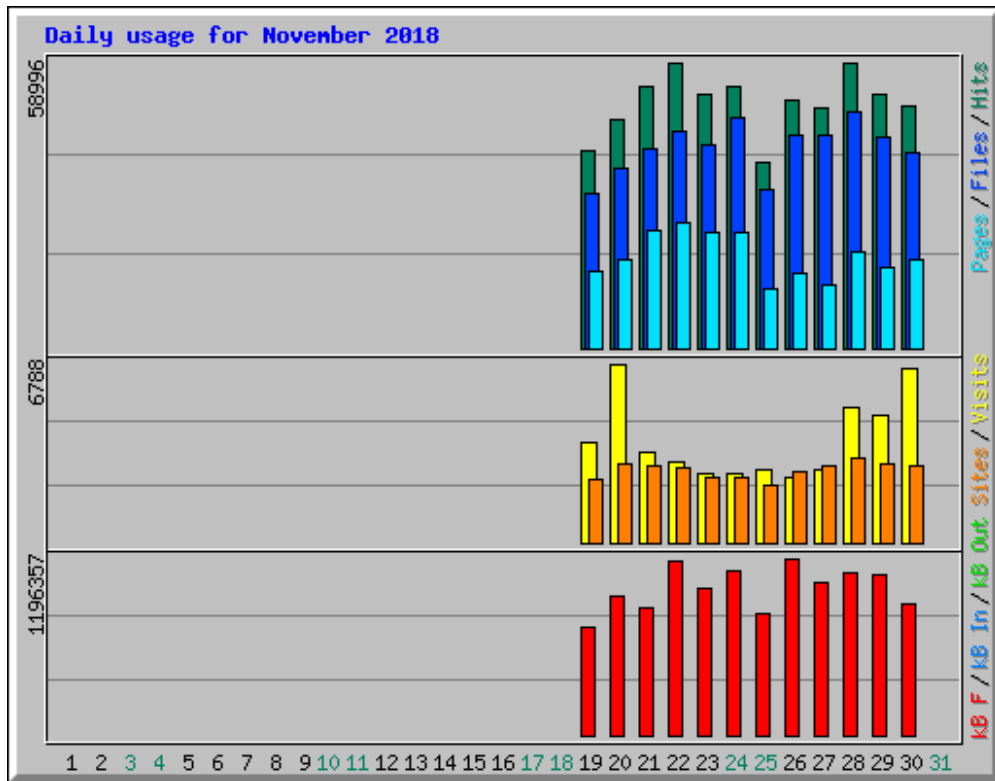

# Usage statistics for frlht

Summary Period: November 2018

Generated 07-Jan-2019 06:00 IST

[\[Daily Statistics\]](#) [\[Hourly Statistics\]](#) [\[URLs\]](#) [\[Entry\]](#) [\[Exit\]](#) [\[Sites\]](#) [\[Search\]](#) [\[Countries\]](#)

<b>Monthly Statistics for November 2018</b>		
Total Hits	<b>607671</b>	
Total Files	<b>498412</b>	
Total Pages	<b>228419</b>	
Total Visits	<b>46530</b>	
Total kB Files	<b>11921927</b>	
Total kB In	<b>0</b>	
Total kB Out	<b>0</b>	
Total Unique Sites	<b>22762</b>	
Total Unique URLs	<b>61665</b>	
	<b>Avg</b>	<b>Max</b>
Hits per Hour	<b>2109</b>	<b>5049</b>
Hits per Day	<b>50639</b>	<b>58996</b>
Files per Day	<b>41534</b>	<b>48740</b>
Pages per Day	<b>19034</b>	<b>25901</b>
Sites per Day	<b>1896</b>	<b>3224</b>
Visits per Day	<b>3877</b>	<b>6788</b>
kB Files per Day	<b>993494</b>	<b>1196357</b>
kB In per Day	<b>0</b>	<b>0</b>
kB Out per Day	<b>0</b>	<b>0</b>
<b>Hits by Response Code</b>		
Code 200 - OK	82.02%	<b>498412</b>
Code 206 - Partial Content	0.31%	<b>1860</b>
Code 301 - Moved Permanently	0.03%	<b>174</b>
Code 302 - Found	2.10%	<b>12775</b>
Code 303 - See Other	0.02%	<b>138</b>
Code 304 - Not Modified	0.57%	<b>3465</b>
Code 307 - Moved Temporarily	10.48%	<b>63668</b>
Code 400 - Bad Request	0.06%	<b>353</b>
Code 401 - Unauthorized	0.00%	<b>2</b>
Code 403 - Forbidden	1.18%	<b>7158</b>
Code 404 - Not Found	3.23%	<b>19631</b>
Code 405 - Method Not Allowed	0.00%	<b>2</b>
Code 500 - Internal Server Error	0.01%	<b>33</b>