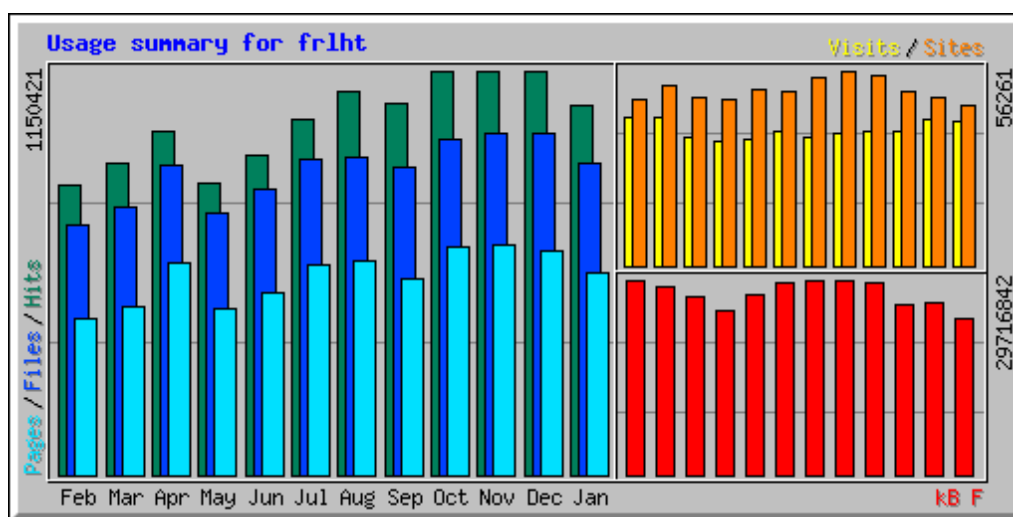

Usage statistics for frlht

Summary by Month

Generated 28-Jan-2016 06:02 IST

Summary by Month										
Month	Daily Avg				Monthly Totals					
	Hits	Files	Pages	Visits	Sites	kB F	Visits	Pages	Files	Hits
Jan 2016	37594	31681	20589	1492	46354	23927983	41787	576503	887071	1052635
Dec 2015	36978	31371	20639	1360	48679	26364326	42179	639838	972522	1146328
Nov 2015	38167	32418	21733	1296	50515	25900942	38882	651990	972556	1145031
Oct 2015	37110	30821	20942	1257	54994	29114710	38969	649210	955458	1150421
Sep 2015	35192	29140	18544	1274	56261	29622270	38242	556330	874211	1055781
Aug 2015	35160	29142	19709	1193	54426	29716842	36985	610997	903420	1089983
Jul 2015	32722	28918	19332	1241	50074	29382909	38500	599310	896474	1014398
Jun 2015	30310	27127	17254	1213	51061	27434068	36396	517633	813822	909306
May 2015	26860	24063	15323	1149	47652	24923702	35627	475042	745974	832690
Apr 2015	32622	29397	20143	1225	48424	27142833	36765	604308	881918	978680
Mar 2015	28648	24534	15507	1372	52021	28795318	42561	480722	760561	888094
Feb 2015	29443	25322	15934	1536	47678	29546829	43008	446175	709036	824427
Totals						331872733	469901	6808058	10373023	12087774