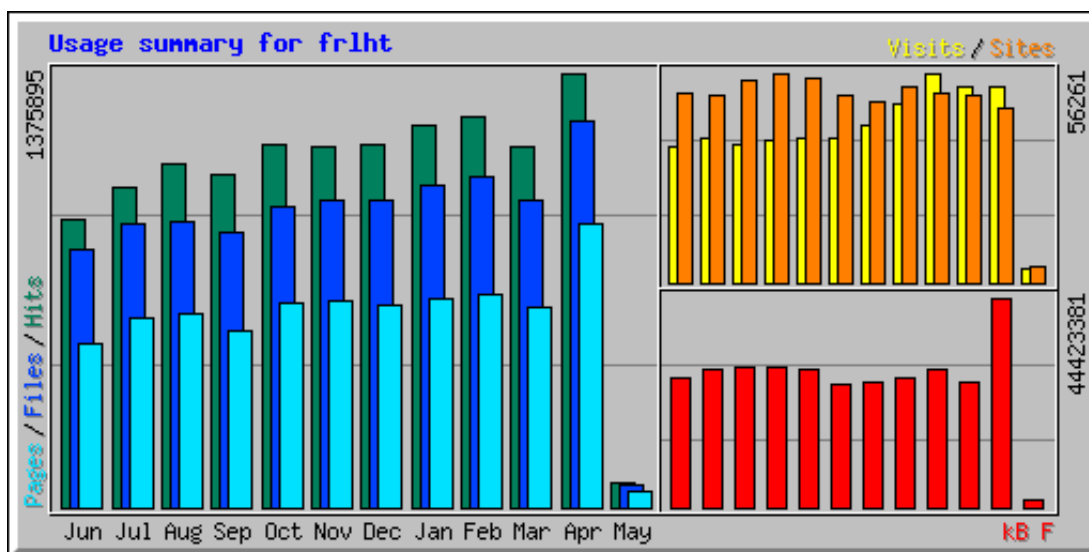

# Usage statistics for frlht

## Summary by Month

Generated 03-May-2016 06:02 IST

Summary by Month										
Month	Daily Avg				Monthly Totals					
	Hits	Files	Pages	Visits	Sites	kB F	Visits	Pages	Files	Hits
<a href="#">May 2016</a>	26235	23289	16427	1298	4114	1745494	3895	49283	69867	78705
<a href="#">Apr 2016</a>	45863	40809	30017	1742	46907	44423381	52282	900537	1224298	1375895
<a href="#">Mar 2016</a>	36859	31356	20420	1688	50124	26555388	52357	633044	972055	1142647
<a href="#">Feb 2016</a>	42681	36060	23336	1938	50948	29117849	56204	676768	1045753	1237758
<a href="#">Jan 2016</a>	39093	32964	21364	1554	52356	27575936	48190	662292	1021890	1211909
<a href="#">Dec 2015</a>	36978	31371	20639	1360	48679	26364326	42179	639838	972522	1146328
<a href="#">Nov 2015</a>	38167	32418	21733	1296	50515	25900942	38882	651990	972556	1145031
<a href="#">Oct 2015</a>	37110	30821	20942	1257	54994	29114710	38969	649210	955458	1150421
<a href="#">Sep 2015</a>	35192	29140	18544	1274	56261	29622270	38242	556330	874211	1055781
<a href="#">Aug 2015</a>	35160	29142	19709	1193	54426	29716842	36985	610997	903420	1089983
<a href="#">Jul 2015</a>	32722	28918	19332	1241	50074	29382909	38500	599310	896474	1014398
<a href="#">Jun 2015</a>	30310	27127	17254	1213	51061	27434068	36396	517633	813822	909306
<b>Totals</b>						<b>326954115</b>	<b>483081</b>	<b>7147232</b>	<b>10722326</b>	<b>12558162</b>