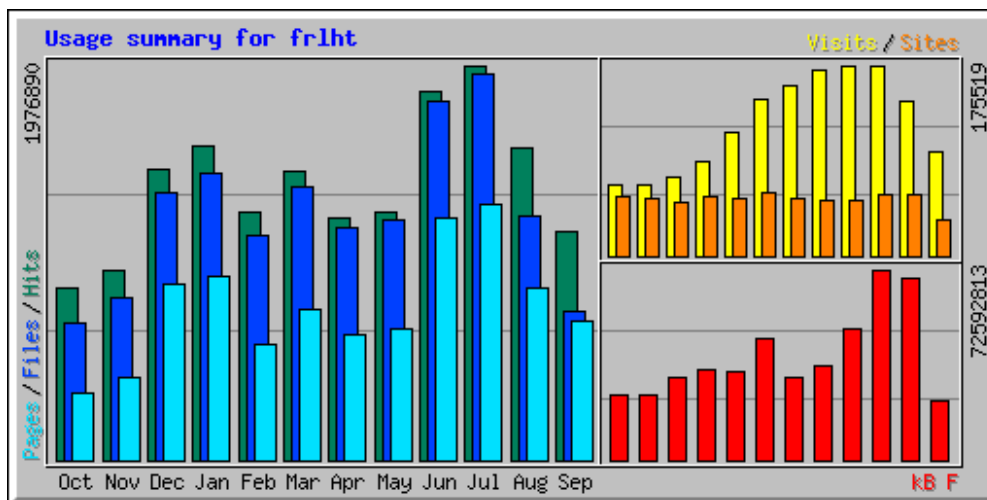

# Usage statistics for frlht

## Summary by Month

Generated 18-Sep-2017 06:07 IST

Summary by Month										
Month	Daily Avg				Monthly Totals					
	Hits	Files	Pages	Visits	Sites	kB F	Visits	Pages	Files	Hits
<a href="#">Sep 2017</a>	63679	41431	38666	5301	32487	22917024	95434	696001	745758	1146236
<a href="#">Aug 2017</a>	50298	39578	27914	4583	57118	69157118	142074	865341	1226921	1559254
<a href="#">Jul 2017</a>	63770	62300	41180	5661	56924	72592813	175519	1276603	1931323	1976890
<a href="#">Jun 2017</a>	61360	59985	40472	5801	51335	50214636	174032	1214173	1799570	1840829
<a href="#">May 2017</a>	40165	38645	21136	5515	50970	35955731	170971	655233	1198005	1245116
<a href="#">Apr 2017</a>	40311	38776	20841	5243	52943	31765695	157312	625237	1163298	1209335
<a href="#">Mar 2017</a>	46724	44178	24401	4624	57617	46618065	143372	756456	1369539	1448473
<a href="#">Feb 2017</a>	44472	40075	20560	4076	53127	33838340	114147	575681	1122116	1245220
<a href="#">Jan 2017</a>	50611	46326	29552	2812	55292	34604722	87197	916115	1436119	1568961
<a href="#">Dec 2016</a>	46963	43291	28551	2348	49242	31335501	72789	885098	1342032	1455865
<a href="#">Nov 2016</a>	31710	27087	13824	2175	52304	24499098	65273	414723	812638	951317
<a href="#">Oct 2016</a>	27900	22057	10966	2088	54920	24797823	64729	339962	683789	864918
<b>Totals</b>						<b>478296566</b>	<b>1462849</b>	<b>9220623</b>	<b>14831108</b>	<b>16512414</b>