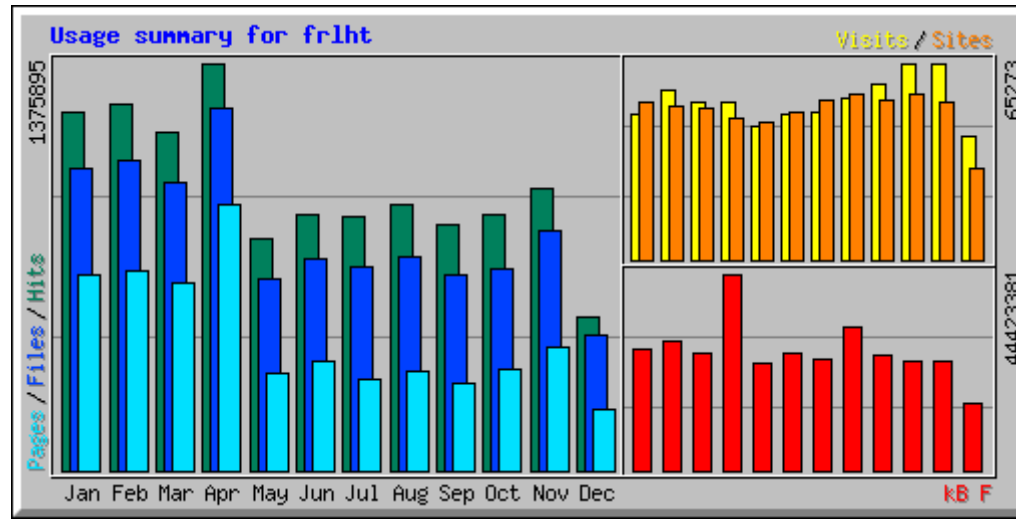

Usage statistics for frlht

Summary by Month

Generated 19-Dec-2016 06:03 IST

Summary by Month										
Month	Daily Avg				Monthly Totals					
	Hits	Files	Pages	Visits	Sites	kB F	Visits	Pages	Files	Hits
Dec 2016	27428	24031	10946	2158	30041	15184753	41017	207977	456593	521145
Nov 2016	31710	27087	13824	2175	52304	24499098	65273	414723	812638	951317
Oct 2016	27900	22057	10966	2088	54920	24797823	64729	339962	683789	864918
Sep 2016	27726	22093	9819	1947	52701	26116136	58425	294592	662808	831800
Aug 2016	29058	23201	10837	1728	55161	32287981	53579	335963	719234	900824
Jul 2016	27729	22159	9875	1584	52868	25173375	49129	306155	686943	859609
Jun 2016	28883	23820	12350	1612	49027	26553297	48379	370518	714602	866516
May 2016	25352	20777	10691	1434	45536	24241399	44484	331430	644107	785942
Apr 2016	45863	40809	30017	1742	46907	44423381	52282	900537	1224298	1375895
Mar 2016	36859	31356	20420	1688	50124	26555388	52357	633044	972055	1142647
Feb 2016	42681	36060	23336	1938	50948	29117849	56204	676768	1045753	1237758
Jan 2016	39093	32964	21364	1554	52356	27575936	48190	662292	1021890	1211909