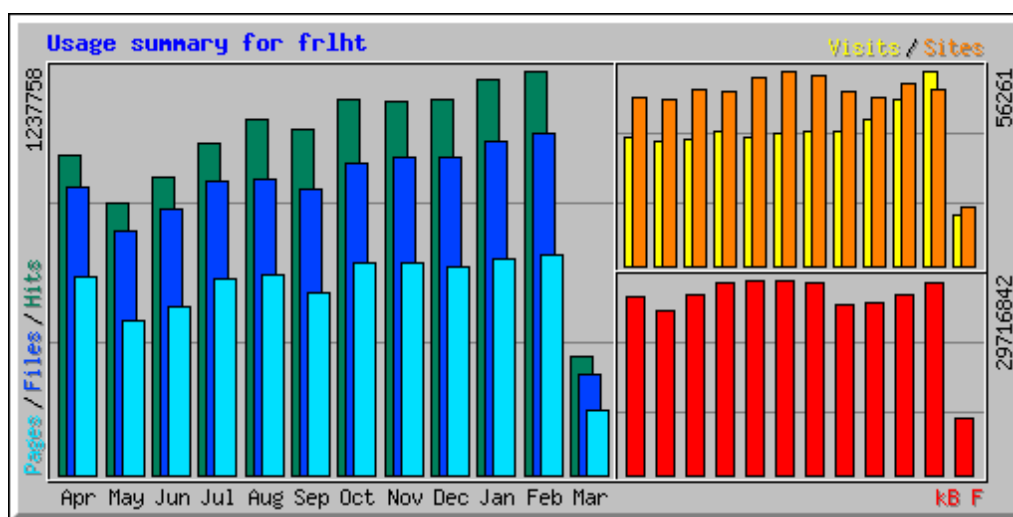

# Usage statistics for frlht

## Summary by Month

Generated 10-Mar-2016 06:02 IST

Summary by Month										
Month	Daily Avg				Monthly Totals					
	Hits	Files	Pages	Visits	Sites	kB F	Visits	Pages	Files	Hits
<a href="#">Mar 2016</a>	36239	30582	19797	1483	16706	8608285	14835	197978	305829	362393
<a href="#">Feb 2016</a>	42681	36060	23336	1938	50948	29117849	56204	676768	1045753	1237758
<a href="#">Jan 2016</a>	39093	32964	21364	1554	52356	27575936	48190	662292	1021890	1211909
<a href="#">Dec 2015</a>	36978	31371	20639	1360	48679	26364326	42179	639838	972522	1146328
<a href="#">Nov 2015</a>	38167	32418	21733	1296	50515	25900942	38882	651990	972556	1145031
<a href="#">Oct 2015</a>	37110	30821	20942	1257	54994	29114710	38969	649210	955458	1150421
<a href="#">Sep 2015</a>	35192	29140	18544	1274	56261	29622270	38242	556330	874211	1055781
<a href="#">Aug 2015</a>	35160	29142	19709	1193	54426	29716842	36985	610997	903420	1089983
<a href="#">Jul 2015</a>	32722	28918	19332	1241	50074	29382909	38500	599310	896474	1014398
<a href="#">Jun 2015</a>	30310	27127	17254	1213	51061	27434068	36396	517633	813822	909306
<a href="#">May 2015</a>	26860	24063	15323	1149	47652	24923702	35627	475042	745974	832690
<a href="#">Apr 2015</a>	32622	29397	20143	1225	48424	27142833	36765	604308	881918	978680
<b>Totals</b>						<b>314904672</b>	<b>461774</b>	<b>6841696</b>	<b>10389827</b>	<b>12134678</b>