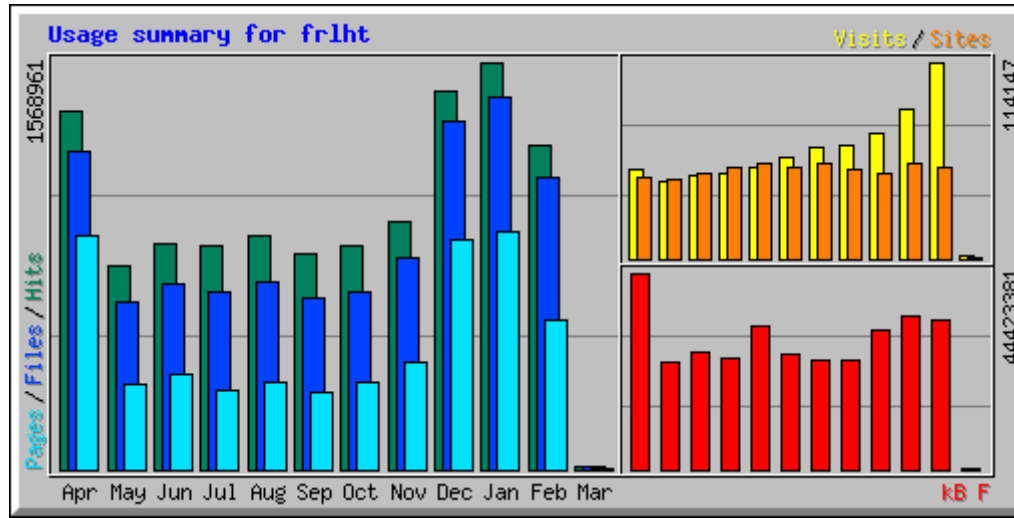

# Usage statistics for frlht

Summary by Month

Generated 01-Mar-2017 06:03 IST

Summary by Month										
Month	Daily Avg				Monthly Totals					
	Hits	Files	Pages	Visits	Sites	kB F	Visits	Pages	Files	Hits
<a href="#">Mar 2017</a>	7886	7734	6316	1225	965	178156	1225	6316	7734	7886
<a href="#">Feb 2017</a>	44472	40075	20560	4076	53127	33838340	114147	575681	1122116	1245220
<a href="#">Jan 2017</a>	50611	46326	29552	2812	55292	34604722	87197	916115	1436119	1568961
<a href="#">Dec 2016</a>	46963	43291	28551	2348	49242	31335501	72789	885098	1342032	1455865
<a href="#">Nov 2016</a>	31710	27087	13824	2175	52304	24499098	65273	414723	812638	951317
<a href="#">Oct 2016</a>	27900	22057	10966	2088	54920	24797823	64729	339962	683789	864918
<a href="#">Sep 2016</a>	27726	22093	9819	1947	52701	26116136	58425	294592	662808	831800
<a href="#">Aug 2016</a>	29058	23201	10837	1728	55161	32287981	53579	335963	719234	900824
<a href="#">Jul 2016</a>	27729	22159	9875	1584	52868	25173375	49129	306155	686943	859609
<a href="#">Jun 2016</a>	28883	23820	12350	1612	49027	26553297	48379	370518	714602	866107
<a href="#">May 2016</a>	25352	20777	10691	1434	45536	24241399	44484	331430	644107	785942
<a href="#">Apr 2016</a>	45863	40809	30017	1742	46907	44423381	52282	900537	1224298	1375895