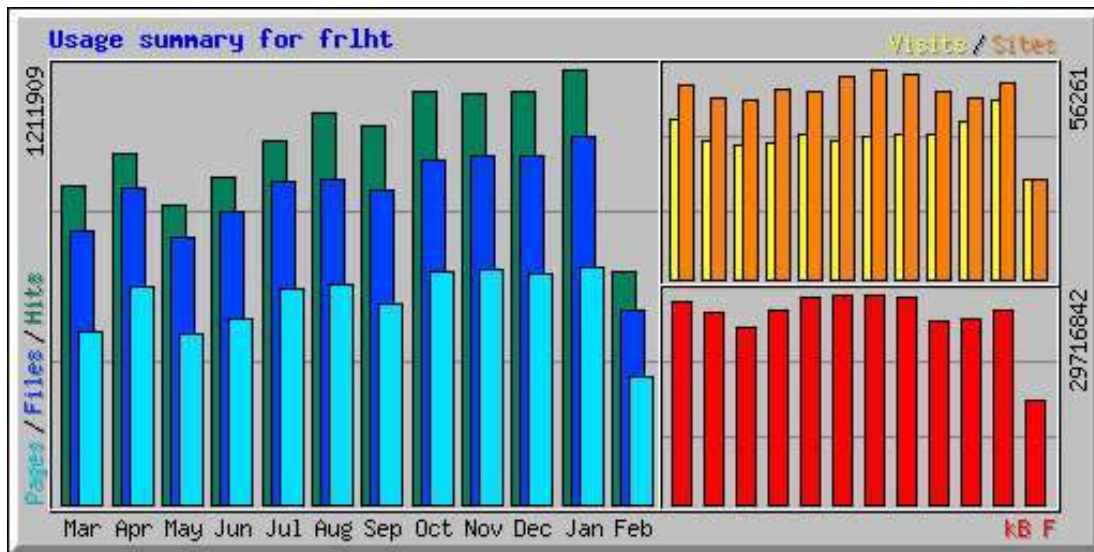

# Usage statistics for frlht

## Summary by Month

Generated 15-Feb-2016 06:02 IST

Summary by Month										
Month	Daily Avg				Monthly Totals					
	Hits	Files	Pages	Visits	Sites	kB F	Visits	Pages	Files	Hits
<a href="#">Feb 2016</a>	43019	36164	23517	1775	26771	14762274	26633	352757	542470	645291
<a href="#">Jan 2016</a>	39093	32964	21364	1554	52356	27575936	48190	662292	1021890	1211909
<a href="#">Dec 2015</a>	36978	31371	20639	1360	48679	26364326	42179	639838	972522	1146328
<a href="#">Nov 2015</a>	38167	32418	21733	1296	50515	25900942	38882	651990	972556	1145031
<a href="#">Oct 2015</a>	37110	30821	20942	1257	54994	29114710	38969	649210	955458	1150421
<a href="#">Sep 2015</a>	35192	29140	18544	1274	56261	29622270	38242	556330	874211	1055781
<a href="#">Aug 2015</a>	35160	29142	19709	1193	54426	29716842	36985	610997	903420	1089983
<a href="#">Jul 2015</a>	32722	28918	19332	1241	50074	29382909	38500	599310	896474	1014398
<a href="#">Jun 2015</a>	30310	27127	17254	1213	51061	27434068	36396	517633	813822	909306
<a href="#">May 2015</a>	26860	24063	15323	1149	47652	24923702	35627	475042	745974	832690
<a href="#">Apr 2015</a>	32622	29397	20143	1225	48424	27142833	36765	604308	881918	978680
<a href="#">Mar 2015</a>	28648	24534	15507	1372	52021	28795318	42561	480722	760561	888094
<b>Totals</b>						<b>320736130</b>	<b>459929</b>	<b>6800429</b>	<b>10341276</b>	<b>12067912</b>