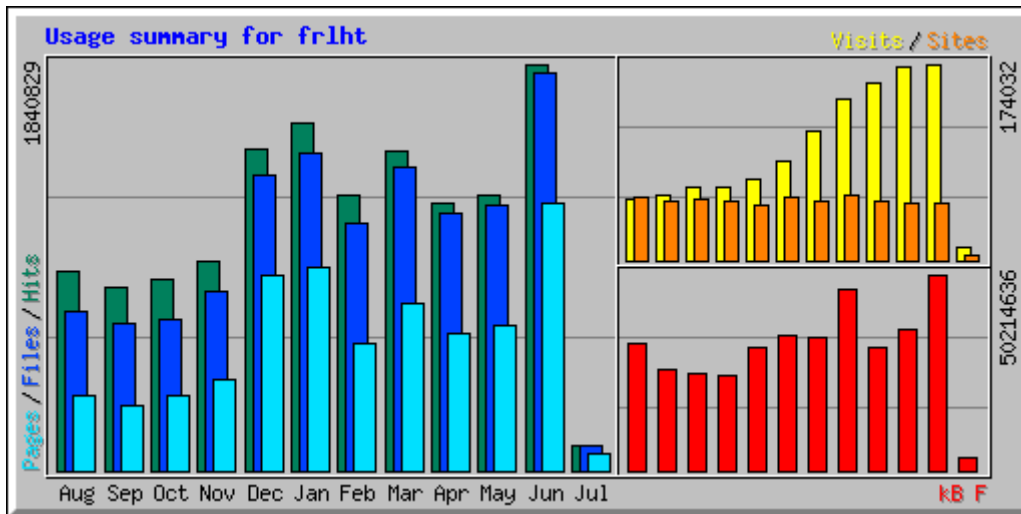

Usage statistics for frlht

Summary by Month

Generated 03-Jul-2017 06:05 IST

Summary by Month										
Month	Daily Avg				Monthly Totals					
	Hits	Files	Pages	Visits	Sites	kB F	Visits	Pages	Files	Hits
Jul 2017	38972	38033	25148	3847	4614	3140372	11542	75444	114100	116917
Jun 2017	61360	59985	40472	5801	51335	50214636	174032	1214173	1799570	1840829
May 2017	40165	38645	21136	5515	50970	35955731	170971	655233	1198005	1245116
Apr 2017	40311	38776	20841	5243	52943	31765695	157312	625237	1163298	1209335
Mar 2017	46724	44178	24401	4624	57617	46618065	143372	756456	1369539	1448473
Feb 2017	44472	40075	20560	4076	53127	33838340	114147	575681	1122116	1245220
Jan 2017	50611	46326	29552	2812	55292	34604722	87197	916115	1436119	1568961
Dec 2016	46963	43291	28551	2348	49242	31335501	72789	885098	1342032	1455865
Nov 2016	31710	27087	13824	2175	52304	24499098	65273	414723	812638	951317
Oct 2016	27900	22057	10966	2088	54920	24797823	64729	339962	683789	864918
Sep 2016	27726	22093	9819	1947	52701	26116136	58425	294592	662808	831800
Aug 2016	29058	23201	10837	1728	55161	32287981	53579	335963	719234	900824
Totals						375174099	1173368	7088677	12423248	13679575