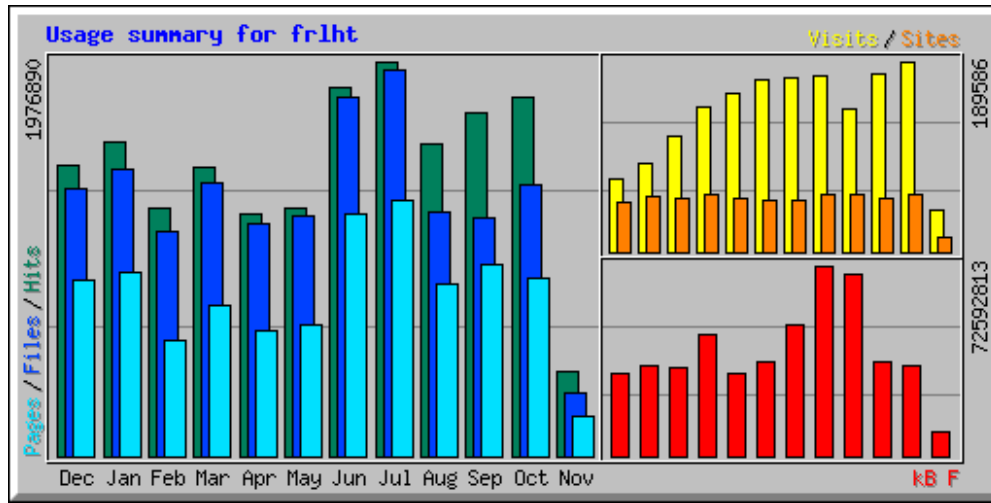

# Usage statistics for frlht

## Summary by Month

Generated 08-Nov-2017 06:08 IST

Summary by Month										
Month	Daily Avg				Monthly Totals					
	Hits	Files	Pages	Visits	Sites	kB F	Visits	Pages	Files	Hits
<a href="#">Nov 2017</a>	53217	39829	25451	5240	15431	9157740	41922	203610	318637	425743
<a href="#">Oct 2017</a>	58078	43737	28610	6115	56194	34555184	189586	886924	1355868	1800447
<a href="#">Sep 2017</a>	57384	39775	32118	5881	53513	35760664	176433	963567	1193251	1721523
<a href="#">Aug 2017</a>	50298	39578	27914	4583	57118	69157118	142074	865341	1226921	1559254
<a href="#">Jul 2017</a>	63770	62300	41180	5661	56924	72592813	175519	1276603	1931323	1976890
<a href="#">Jun 2017</a>	61360	59985	40472	5801	51335	50214636	174032	1214173	1799570	1840829
<a href="#">May 2017</a>	40165	38645	21136	5515	50970	35955731	170971	655233	1198005	1245116
<a href="#">Apr 2017</a>	40311	38776	20841	5243	52943	31765695	157312	625237	1163298	1209335
<a href="#">Mar 2017</a>	46724	44178	24401	4624	57617	46618065	143372	756456	1369539	1448473
<a href="#">Feb 2017</a>	44472	40075	20560	4076	53127	33838340	114147	575681	1122116	1245220
<a href="#">Jan 2017</a>	50611	46326	29552	2812	55292	34604722	87197	916115	1436119	1568961
<a href="#">Dec 2016</a>	46963	43291	28551	2348	49242	31335501	72789	885098	1342032	1455865
<b>Totals</b>						<b>485556209</b>	<b>1645354</b>	<b>9824038</b>	<b>15456679</b>	<b>17497656</b>