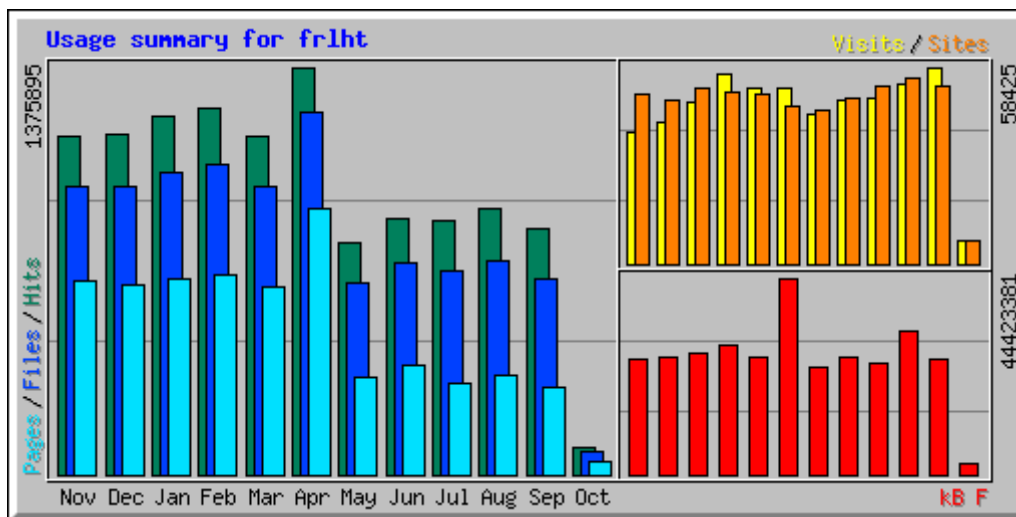

# Usage statistics for frlht

Summary by Month

Generated 04-Oct-2016 06:03 IST

Summary by Month										
Month	Daily Avg				Monthly Totals					
	Hits	Files	Pages	Visits	Sites	kB F	Visits	Pages	Files	Hits
<a href="#">Oct 2016</a>	23582	19681	11423	1652	6725	2450992	6611	45695	78725	94329
<a href="#">Sep 2016</a>	27726	22093	9819	1947	52701	26116136	58425	294592	662808	831800
<a href="#">Aug 2016</a>	29058	23201	10837	1728	55161	32287981	53579	335963	719234	900824
<a href="#">Jul 2016</a>	27729	22159	9875	1584	52868	25173375	49129	306155	686943	859609
<a href="#">Jun 2016</a>	28883	23820	12350	1612	49027	26553297	48379	370518	714602	866516
<a href="#">May 2016</a>	25352	20777	10691	1434	45536	24241399	44484	331430	644107	785942
<a href="#">Apr 2016</a>	45863	40809	30017	1742	46907	44423381	52282	900537	1224298	1375895
<a href="#">Mar 2016</a>	36859	31356	20420	1688	50124	26555388	52357	633044	972055	1142647
<a href="#">Feb 2016</a>	42681	36060	23336	1938	50948	29117849	56204	676768	1045753	1237758
<a href="#">Jan 2016</a>	39093	32964	21364	1554	52356	27575936	48190	662292	1021890	1211909
<a href="#">Dec 2015</a>	36978	31371	20639	1360	48679	26364326	42179	639838	972522	1146328
<a href="#">Nov 2015</a>	38167	32418	21733	1296	50515	25900942	38882	651990	972556	1145031