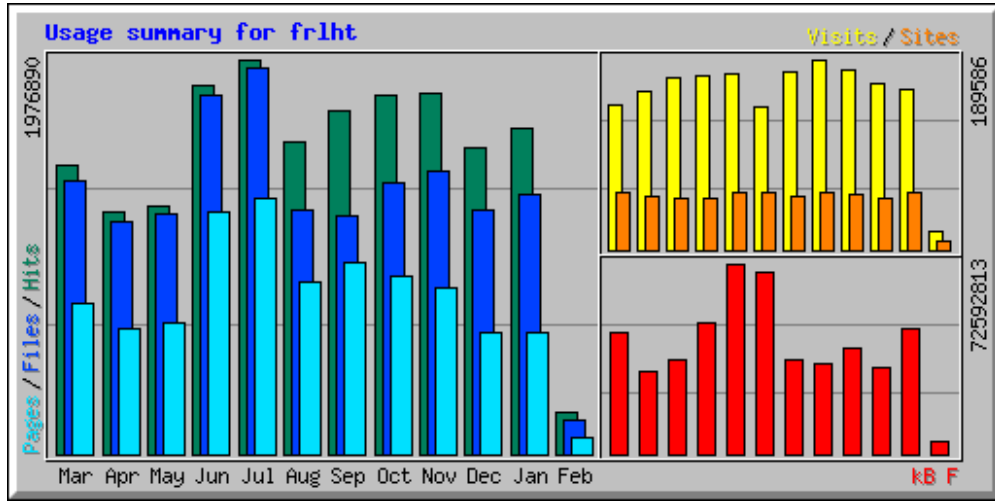

Usage statistics for frlht

Summary by Month

Generated 05-Feb-2018 06:11 IST

Summary by Month										
Month	Daily Avg				Monthly Totals					
	Hits	Files	Pages	Visits	Sites	kB F	Visits	Pages	Files	Hits
Feb 2018	42560	34193	16133	3688	9115	4910488	18444	80666	170966	212803
Jan 2018	52612	41856	19726	5134	57524	47977203	159178	611508	1297563	1630988
Dec 2017	49378	39321	19655	5336	50907	32741548	165437	609324	1218966	1530742
Nov 2017	60275	47094	27605	5990	55813	40278943	179722	828150	1412837	1808268
Oct 2017	58078	43737	28610	6115	56194	34555184	189586	886924	1355868	1800447
Sep 2017	57384	39775	32118	5881	53513	35760664	176433	963567	1193251	1721523
Aug 2017	50298	39578	27914	4583	57118	69157118	142074	865341	1226921	1559254
Jul 2017	63770	62300	41180	5661	56924	72592813	175519	1276603	1931323	1976890
Jun 2017	61360	59985	40472	5801	51335	50214636	174032	1214173	1799570	1840829
May 2017	40165	38645	21136	5515	50970	35955731	170971	655233	1198005	1245116
Apr 2017	40311	38776	20841	5243	52943	31765695	157312	625237	1163298	1209335
Mar 2017	46724	44178	24401	4624	57617	46618065	143372	756456	1369539	1448473
Totals						502528087	1852080	9373182	15338107	17984668